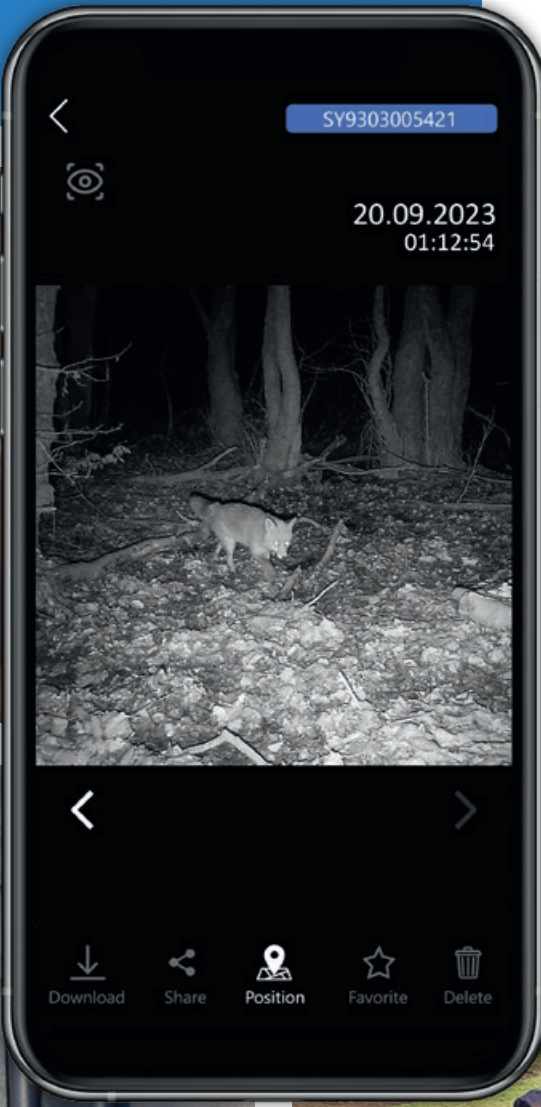

App features

Con l'app ZEISS Secacam è possibile non solo gestire la propria fotocamera, ma anche condividerla con i propri contatti. È inoltre possibile controllare in qualsiasi momento i dati sullo stato della fotocamera, come il livello della batteria, verificare la posizione della fotocamera su una mappa o visualizzare i migliori scatti nella galleria.

Scheda SIM ZEISS

Le ZEISS Secacam 5 e 7 utilizzano una scheda SIM multi-roaming integrata. Ciò consente di collegarsi alla migliore rete disponibile in Europa*. Non sono previsti costi di roaming per l'utente.

*In oltre 35 Paesi, tra cui Svizzera, Norvegia e Regno Unito. Elenco completo: zeiss.com/trailcam