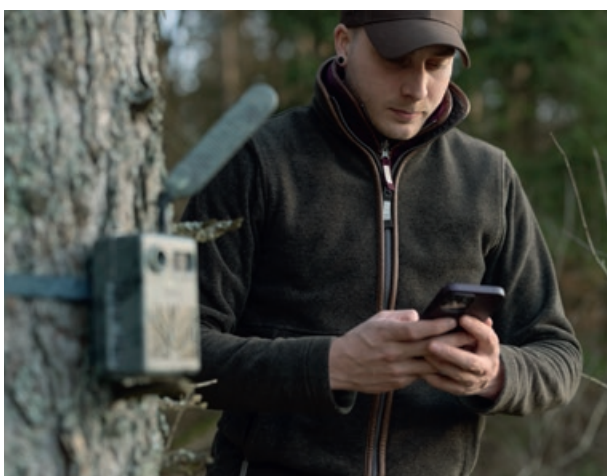

RAPIDO POSIZIONAMENTO. GRAZIE ALL'INSTALLAZIONE PLUG-AND-PLAY.

Per installare le ZEISS Secacam 5 e 7 non è necessario né il know-how né avere tempo a disposizione.

Installazione

La fototrappola a può essere comodamente fissata al luogo di utilizzo utilizzando una cinghia, un bloccacavo o una filettatura per treppiede (non inclusi) e iniziare subito a monitorare grazie al plug-and-play. Perché le batterie, la scheda SD e la SIM sono già installate.

Accensione

Le Secacam 5 e 7 di ZEISS sono facili da usare anche senza conoscenze tecniche approfondite: le loro impostazioni predefinite intelligenti sono già state progettate in modo eccellente per la maggior parte delle zone di applicazione. Se vuoi comunque cambiare qualcosa, l'ampio display a colori e i pulsanti retroilluminati rendono tutto estremamente facile.

Connessione

Usa l'app ZEISS Secacam per completare la configurazione e gestire la tua fotocamera. È sufficiente inserire nell'app il codice di attivazione fornito con la fotocamera per collegare i due dispositivi. D'ora in poi sarai pronto per l'osservazione della natura con la massima qualità d'immagine.