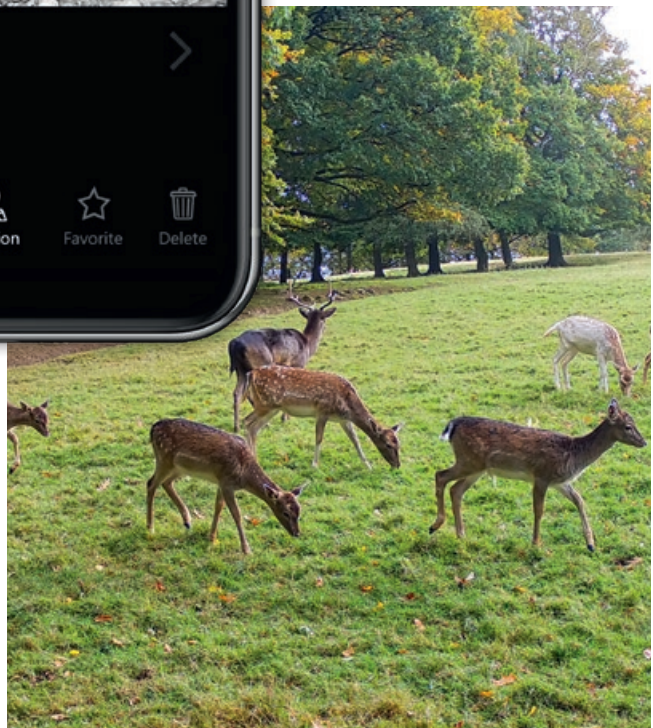

(8) L'utilizzo di crediti per i video è possibile solo con i pacchetti premium e professionale.

App features

Con l'app ZEISS Secacam è possibile non solo gestire la propria fotocamera, ma anche condividerla con i propri contatti. È inoltre possibile controllare in qualsiasi momento i dati sullo stato della fotocamera, come il livello della batteria, verificare la posizione della fotocamera su una mappa o visualizzare i migliori scatti nella galleria.

*In oltre 35 Paesi, tra cui Svizzera, Norvegia e Regno Unito. Elenco completo: zeiss.com/trailcam

RICONOSCIMENTO AD ALTO DETTAGLIO SIA DI GIORNO CHE DI NOTTE. GRAZIE ALLA QUALITÀ ZEISS.

Fornire immagini chiare e brillanti in condizioni di eclissi o di scarsa illuminazione è una sfida enorme per le fotocamere di tutti i tipi. Ma con le ZEISS Secacam 5 e 7 puoi vedere ogni movimento sul campo in modo più dettagliato e contrastato che mai, grazie alla consueta alta qualità delle immagini ZEISS, sia di giorno che di notte.