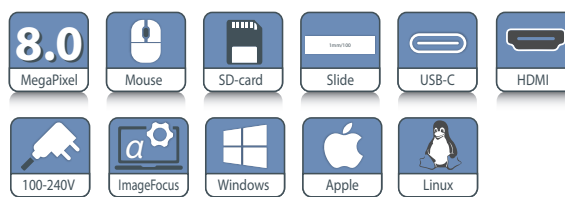

Caméra HMDI HD-Pro

VC.3039 / VC.3039-HDS

POINTS ESSENTIELS

- Caméra vidéo haute définition HD 1080p
- Images en temps réel directement à l'écran
- Autonome ou utilisé via PC ou utilisation simultanée
- Logiciel intégré piloté par la souris
- Interface C-mount
- HDMI, USB-C et carte mémoire SD
- Compatible avec le logiciel ImageFocus Alpha
- Capteur haute sensibilité HDMI 8.0 MP CMOS
- Disponible avec écran HD 13" (VC.3039-HDS)

● VC.3039-HDS

LOGICIEL INTÉGRÉ

(Affiché sur l'écran, pas besoin d'ordinateur)

- Captures d'images et de vidéos sur SD
- Lecture d'images et de vidéos à partir de la SD
- Mesures (comme angle, ligne, ligne horizontale, ligne verticale, rectangle, cercle, ellipse, anneau, double cercle, polygone, courbe, etc.)
- Comparaison d'images
- Grilles
- Zoom numérique avant / arrière
- Flip (retourner)
- Pause
- Paramètres de la caméra (balance des blancs, contrôle des couleurs, etc.)