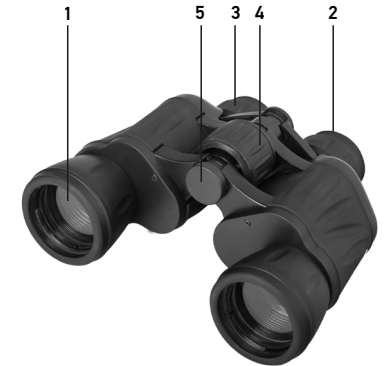

ES	Partes	HU	A távcső részei
1	Lente del objetivo	1	Objektívlencse
2	Oculares	2	Szemlencse
3	Anillo de ajuste dióptrico	3	Dioptriaillesítő gyűrű
4	Rueda central de enfoque	4	Központi fókusz-állító kerék
5	Cubierta del enganche del trípode	5	Állványfoglalat fedele

IT	Parti del binocolo	PL	Budowa lornetki
1	Lente obiettivo	1	Soczewki obiektywowe
2	Oculari	2	Okulary
3	Anello di regolazione diottrica	3	Pierścień regulacji dioptrii
4	Ghiera di messa a fuoco	4	Centralne koto ustawiania ostrości
5	Copertura dell'attacco del treppiede	5	Pokrywa gniazda statywu

PT	Partes do binóculo	RU	Устройство
1	Lentes objetivas	1	Объективы
2	Oculares	2	Окуляры
3	Anel de ajuste de dioptria	3	Кольцо настройки диоптрии
4	Roda de foco central	4	Колесо фокусировки
5	Tampa do adaptador para tripé	5	Заглушка крепления к штативу

TR Dürbün parçaları

1	Objektif merceği
2	Göz mercekları
3	Diyopter ayar halkası
4	Odak düğmesi
5	Üç ayaklı soket kapağı

DISCOVERY BREEZE FLOATING BINOCULARS

EN	User Manual	IT	Guida all' utilizzo
BG	Ръководство за потребителя	PL	Instrukcja obsługi
CZ	Návod k použití	PT	Manual do usuário
DE	Bedienungsanleitung	RU	Инструкция по эксплуатации
ES	Guía del usuario	TR	Guía del usuario
HU	Használati útmutató		

© 2021 Discovery or its subsidiaries and affiliates. Discovery and related logos are trademarks of Discovery or its subsidiaries and affiliates, used under license. All rights reserved. Discovery.com

levenhuk.com

Levenhuk Inc. (USA): 928 E 124th Ave. Ste D, Tampa, FL 33612, USA, +1 813 468-3001, contact_us@levenhuk.com
Levenhuk Optics s.r.o. (Europe): V Chotejně 700/7, 102 00 Prague 102, Czech Republic, +420 737-004-919, sales-info@levenhuk.cz
Levenhuk® is a registered trademark of Levenhuk, Inc.
© 2006—2021 Levenhuk, Inc. All rights reserved.
20210720