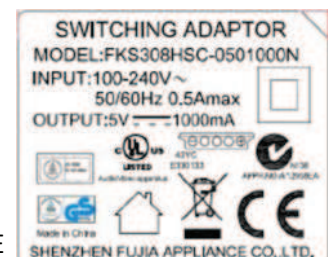

Artikel: 1651101 mobilux DIGITAL Inspection

Optische Daten:

Displaygröße: 4,3 Zoll
Vergrößerung: 4-15 fach (aufgesetzt)
 1,5-5,6 fach bei 8 cm handgehalten
Vergrößerungsmodi: in Stufen und Stufenlos

Technische Daten:

Displayauflösung: 480x272
Displaymattierung: ja nein
Display dimmbar: ja nein
Displayformat: 16:9
Touchscreen: ja nein
Kontrastmodi: ja nein
LEDs abschaltbar: ja nein
Messfunktion: ja nein
Fotofunktion: ja nein
Fotoauflösung: 1280x720 (HD ready)
Fotos übertragbar: ja SD-Karte, USB-Kabel nein
Format: JPEG (PC auch BMP)
Fotos betrachtbar: ja nein
Zoom im Foto: ja nein
Kontrastmodi im Foto änderbar: ja nein
PC- Funktion: ja nein
Software update: ja nein
Standfunktion: ja nein
Kippfunktion: ja nein
Batterietyp: Lithium Akku
Batterie/Akku wechselbar: ja (Service) nein
Reset: ja nein
Batterielaufzeit: ca. 3 Stunden
Automatische Abschaltung: ja nein
Ladedauer: ca. 2:15 Stunden
Datum/Uhrzeit: ja nein
Gewicht: 230g
GS-Zeichen: ja nein
Netzteil: ja nein

CE:E

Lieferumfang: Netzteil mit Adapter (EU/GB/US/AUS),USB-Kabel, SD-Karte(4GB), Stativanbindung
 Kalibrierplatte, Lanyard, Koffer, Putztuch

Zubehör:

Zolltarifnummer: 90219090 Ursprungsland China